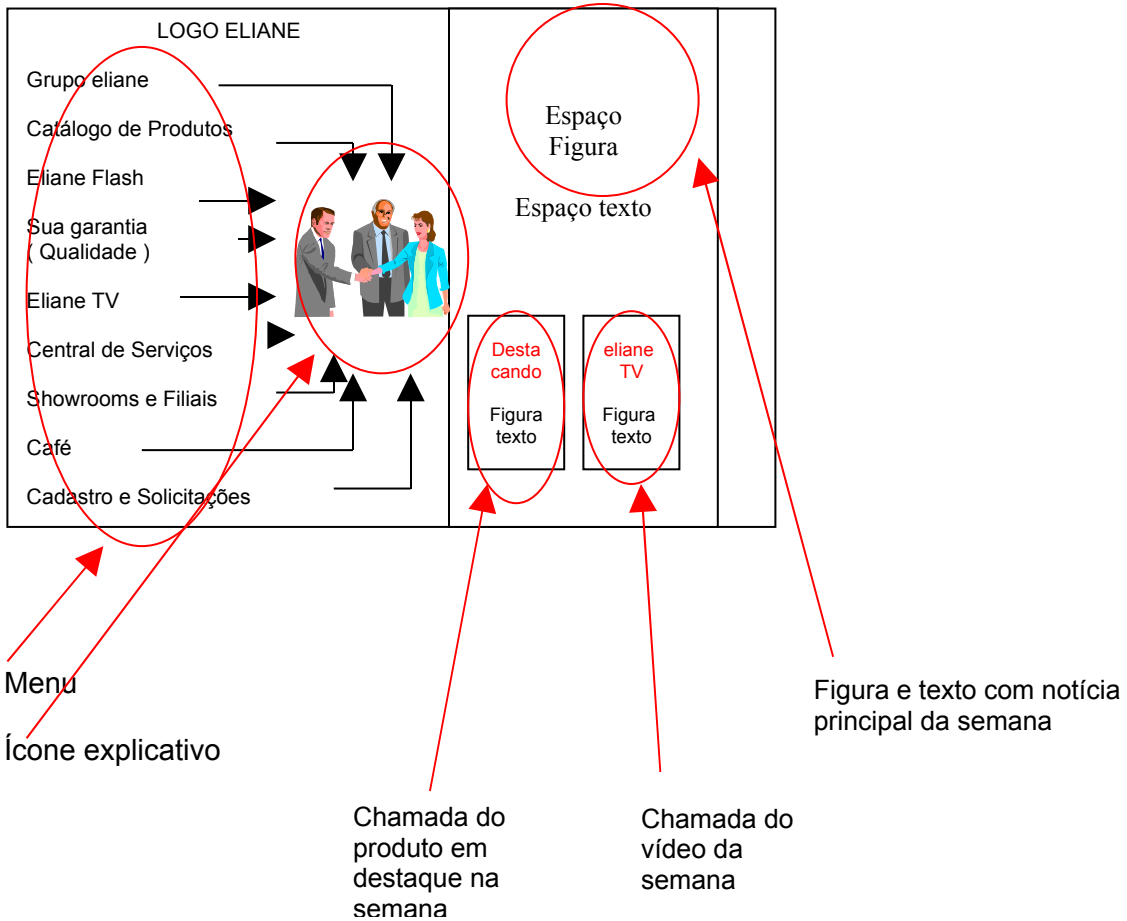

Módulos do Web Site

Página de **ABERTURA**

Página de abertura contendo o logo da empresa, mais uma frase ou pensamento.

Sugestões:

- Página fundo preto
- Logo da empresa
- Frase: “O Admirável Mundo Novo”

Página PRINCIPAL

Página principal com menu destacado com ícone explicativo em apenas uma posição da tela, quando sobreposto pelo mouse.

Funções embutidas na página principal

- Identificação do visitante
 - Identificação do número de visitas de um determinado visitante
 - Mensagem automática após x visitas
 - Filtragem do visitante através da sua profissão
 - Formulário para cadastro
-

Página **GRUPO ELIANE**

- Histórico contido no portfólio
- Montagem de fotos das empresas do grupo.
- Áudio visual com o presidente

Página **CATÁLOGO DE PRODUTOS**

- A critério do desenvolvedor, desde que acesso rápido e completo